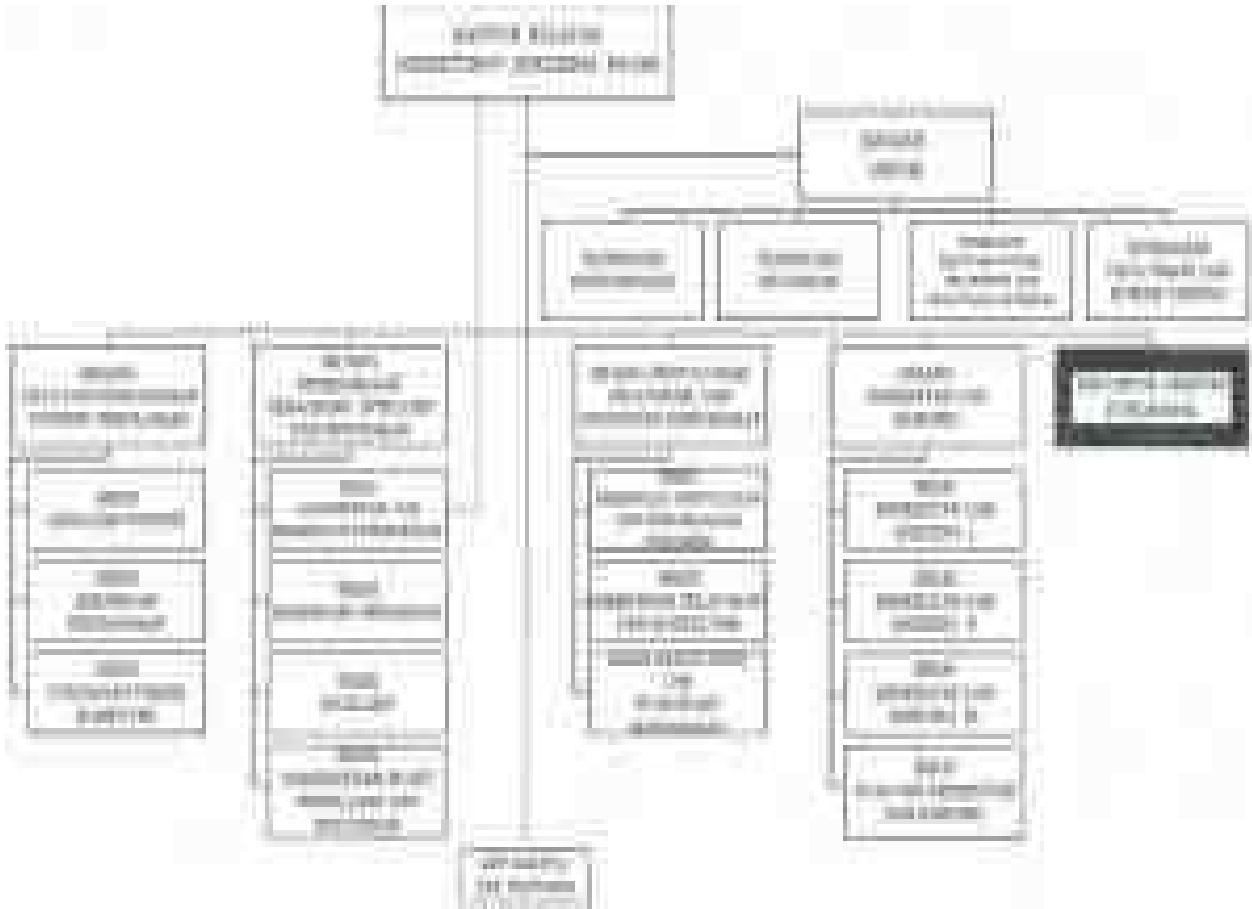

LAMPIRAN IV-1
PERATURAN MENTERI KEUANGAN REPUBLIK INDONESIA
NOMOR : 206.2/PMK.01/2014
TENTANG : ORGANISASI DAN TATA KERJA INSTANSI
VERTIKAL DIREKTORAT PAJAK

**BAGAN ORGANISASI
KANTOR WILAYAH DIREKTORAT JENDERAL PAJAK WAJIB PAJAK BESAR DAN
KANTOR WILAYAH DIREKTORAT JENDERAL PAJAK JAKARTA KHUSUS**