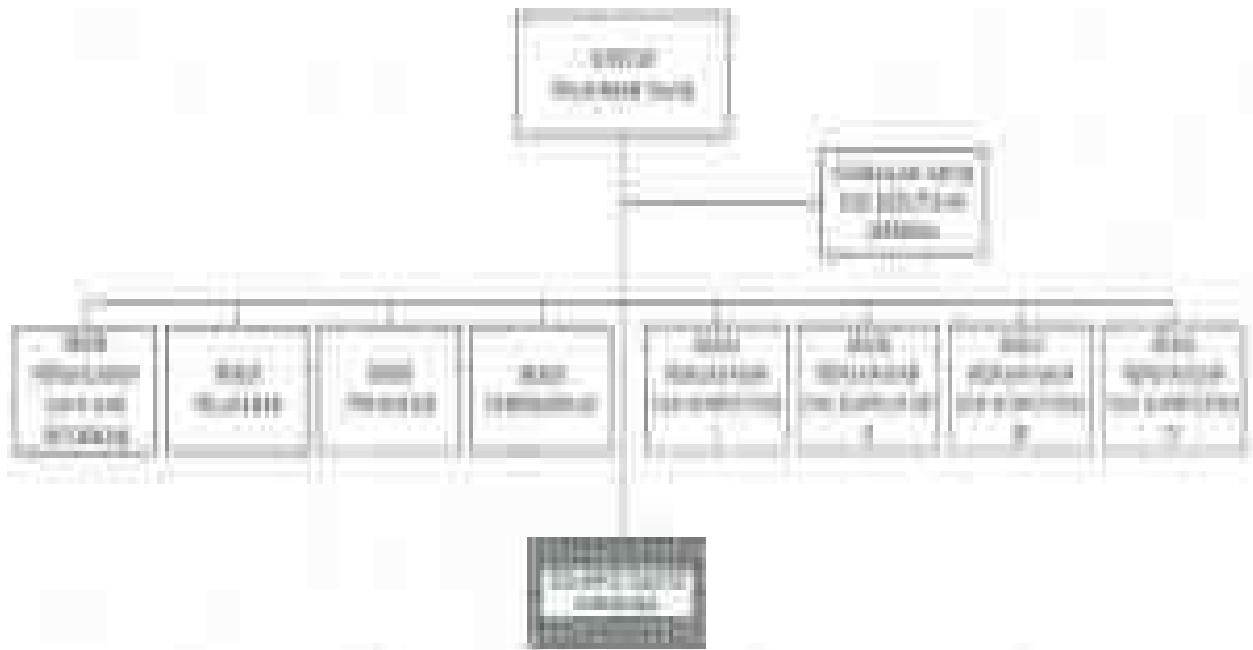

LAMPIRAN IV-3
PERATURAN MENTERI KEUANGAN REPUBLIK INDONESIA
NOMOR : 206.2/PMK.01/2014
TENTANG : ORGANISASI DAN TATA KERJA INSTANSI
VERTIKAL DIREKTORAT PAJAK

**BAGAN ORGANISASI
KANTOR PELAYANAN PAJAK WAJIB PAJAK BESAR DAN KANTOR PELAYANAN PAJAK MADYA**